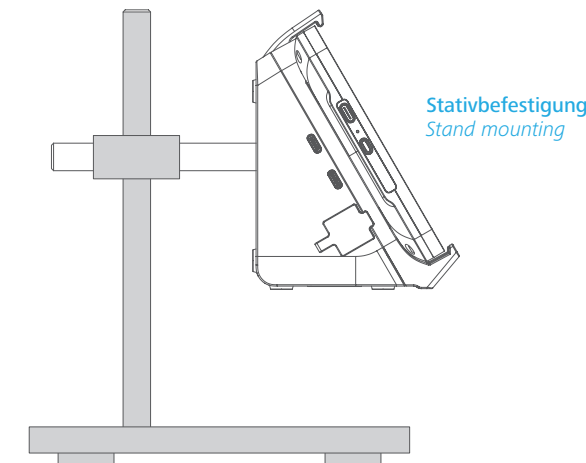

Wandbefestigung
Wall mounting

IKA

IKA HUB
HUB.DS

Stativbefestigung
Stand mounting

Diese Kurzanleitung informiert Sie über die wichtigsten Bedienvorgänge und Funktionen. Die komplette Betriebsanleitung in Ihrer Sprache finden Sie auf unserer Website zum Download.