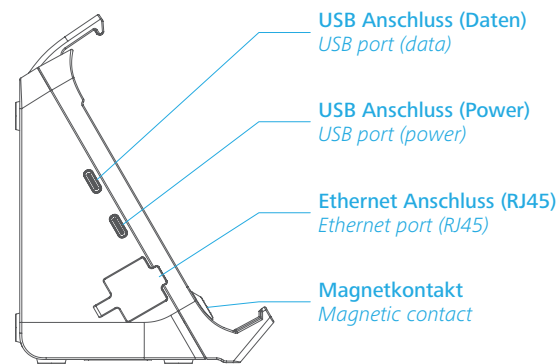

Wandbefestigung
Wall mounting

IKA

IKA HUB
HUB.DS

Stativbefestigung
Stand mounting

Diese Kurzanleitung informiert Sie über die wichtigsten Bedienvorgänge und Funktionen. Die komplette Betriebsanleitung in Ihrer Sprache finden Sie auf unserer Website zum Download.