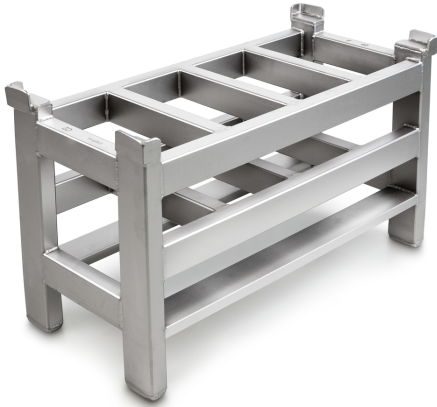

KERN 346-022-005

Gewichtenmand voor blokgewichten of andere testgewichten (controlegewichten), afgesteld naar OIML-klasse M1

Categorie

Merk	KERN
Productcategorie	Reserve onderdelen
Productgroep	Reserveonderdelen

Meetsysteem

Testgewicht - nominale waarde	20 kg
Testgewicht OIML klasse	M1

Ontwerp

Materiaal	edelstaal
Bouwworm gewicht	Gewichtenmand

Verpakking & verzending

Afreesbaarheid kracht [d] (N)	1 d
Verzendmethode	Pakketdienst
Afmetingen verpakking (B×D×H)	1000×500×500 mm
Nettogewicht ca.	20 kg
Brutogewicht ca.	20 kg
Verzendgewicht	50 kg