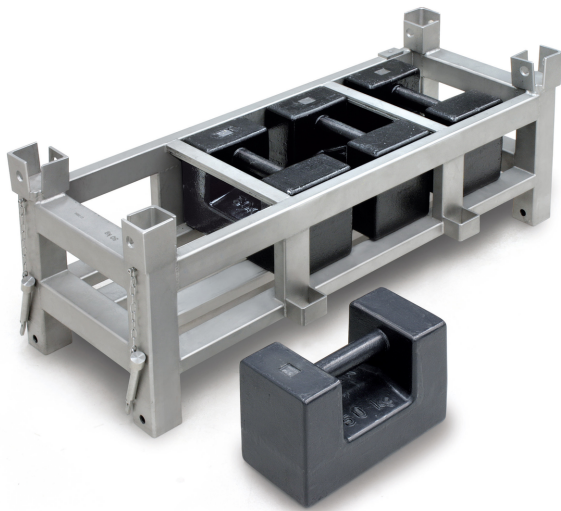

# KERN 346-055-004

# KERN

Gewichtenmand voor blokgewichten of andere testgewichten  
(controlegewichten), afgesteld naar OIML-klasse M1

## Categorie

Merk	KERN
Productcategorie	Reserve onderdelen
Productgroep	Reserveonderdelen