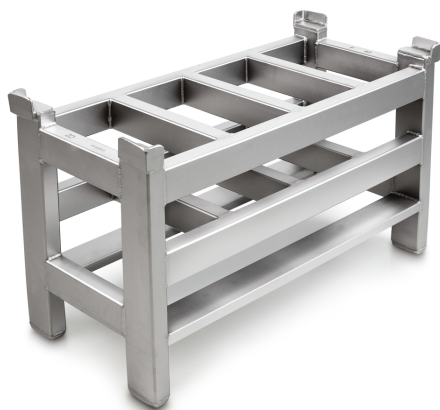

KERN 346-065-009

Panier de poids pour poids blocs ou autres poids de contrôle, ajusté selon la classe OIML M1

Catégorie

Marque	KERN
Catégorie de produit	Pièces de rechange
Groupe de produit	Pièces de rechange

Système de mesure

Poid de contrôle - valeur nominale	60 kg
Poid de contrôle OIML classe	M1

Forme de construction

Matériau	inox
Forme poid	Panier de poids

Emballage & expédition

Lecture force [d] (N)	2 d
Mode de livraison	Transporteur
Dimensions emballage (L×P×H)	1000×500×500 mm
Poids net env.	60 kg
Poids brut env.	60 kg
Poids d'expédition	60 kg