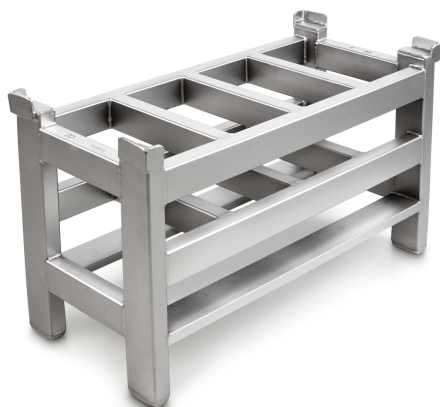

KERN 347-062-022

Panier de poids pour poids blocs ou autres poids de contrôle, ajusté selon la classe OIML M1

Catégorie

Marque	KERN
Catégorie de produit	Pièces de rechange
Groupe de produit	Pièces de rechange

Système de mesure

Poid de contrôle - valeur nominale	60 kg
Poid de contrôle OIML classe	M1

Forme de construction

Matériau	inox
Forme poid	Panier de poids

Emballage & expédition

Lecture force [d] (N)	2 d
Mode de livraison	Transporteur
Dimensions emballage (L×P×H)	1000×500×500 mm
Poids net env.	60 kg
Poids brut env.	60 kg
Poids d'expédition	60 kg