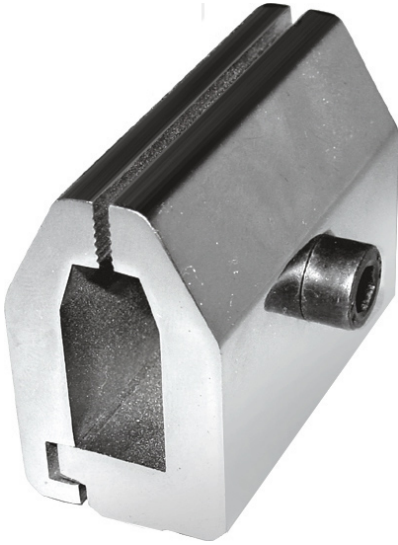

KERN AC 03R

Opzetelement met platte klauwen voor trektests tot 5 kN (bijv. textiel, papier enz.), spanwijdte 4 mm, schroefdraad: M6

Categorie

Merk	Sauter
Productcategorie	Meetinstrumenten
Productgroep	Klemmen

Ontwerp

Afmetingen compleet gemonteerd (B×D×H)	60×40×25 mm
Materiaal	staal

Verpakking & verzending

Afreesbaarheid kracht [d] (N)	1 d
Verzendmethode	Pakketdienst
Afmetingen verpakking (B×D×H)	150×100×10 mm
Nettogewicht ca.	0,30 kg
Brutogewicht ca.	0,05 kg
Verzendgewicht	0,1 kg