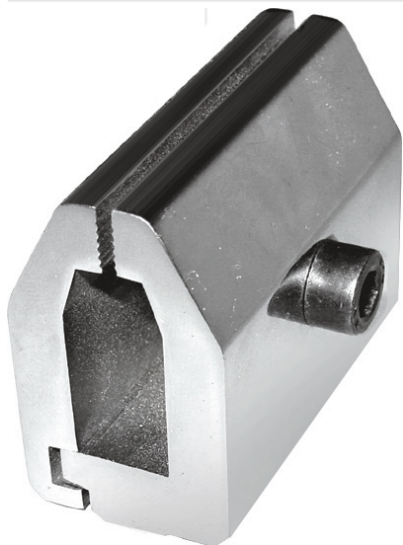

KERN AC 03

Opzetelement met platte klauwen voor trektests tot 5 kN (bijv. textiel, papier enz.), spanwijdte 4 mm, schroefdraad: M6

Categorie

Merk	Sauter
Productcategorie	Meetinstrumenten
Productgroep	Klemmen

Ontwerp

Afmetingen compleet gemonteerd (B×D×H)	60×40×25 mm
Materiaal	staal
Materiaal behuizing	metaal

Verpakking & verzending

Afreesbaarheid kracht [d] (N)	1 d
Verzendmethode	Pakketdienst
Afmetingen verpakking (B×D×H)	150×100×10 mm
Nettogewicht ca.	0,60 kg
Brutogewicht ca.	0,60 kg
Verzendgewicht	0,58 kg