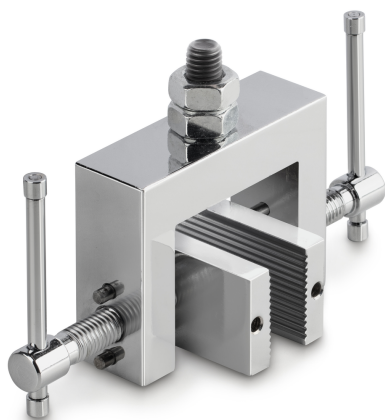

# KERN AC 18R

Opzetelement met 2 brede klauwen voor trek- en scheurtests tot 5 kN, bekbreedte 60 mm, spanwijdte 33 mm, schroefdraad: M10

## Categorie

Merk	Sauter
Productcategorie	Meetinstrumenten
Productgroep	Klemmen

## Ontwerp

Afmetingen compleet gemonteerd (B×D×H)	160×100×140 mm
Materiaal	staal