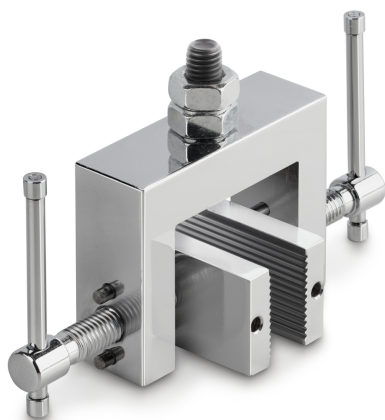

KERN AC 18

Opzetelement met 2 brede klauwen voor trek- en scheurtests tot 5 kN, bekbreedte 60 mm, spanwijdte 33 mm, schroefdraad: M10

Categorie

Merk	Sauter
Productcategorie	Meetinstrumenten
Productgroep	Klemmen

Ontwerp

Afmetingen compleet gemonteerd (B×D×H)	160×100×140 mm
Materiaal	staal

Verpakking & verzending

Afreesbaarheid kracht [d] (N)	1 d
Verzendmethode	Pakketdienst
Afmetingen verpakking (B×D×H)	160×100×140 mm
Nettogewicht ca.	0,75 kg
Brutogewicht ca.	0,80 kg
Verzendgewicht	0,753 kg