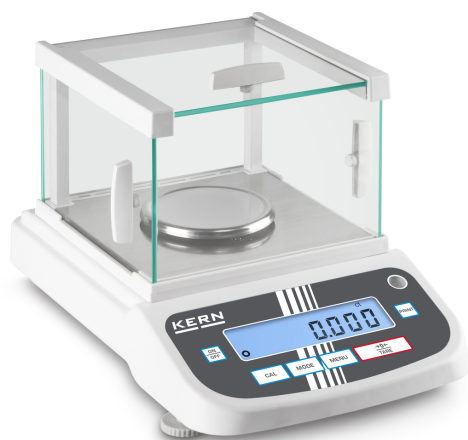

KERN ADJ 600-C3

KERN

De prijstopper onder de analyseweegschalen, met interne of externe afstelling - nu als versie met [Max] 220 g!

Categorie	
Merk	KERN
Productcategorie	Laboratoriumweegschalen
Productgroep	Analyseweegschaalen

Meetsysteem	
Af leesbaarheid [d]	0,0001 g
Af leesbaarheid karaat [d] (ct)	0,001 ct
Weegbereik [Max]	600 ct
Weegbereik [Max] (ct)	600 ct
Excentrische belasting bij 1/3 [Max]	0,0025 ct
USP Peso mínimo (k = 2, U = 0.1%)	400 mg
Reproducibilidad	0,002 ct
Linearisatie	± 0,004 ct
Weegsysteem	Force compensation
Resolutie	1.200.000
Tarrabereik	600 ct
Eenheden	g ct lb oz
Vooraf ingestelde eenheid	g
Inslingertijd	4 s
Opwarmtijd	8 h
Justermogelijkheden	Justering met intern gewicht (automatisch)
Mogelijke aanpassingspunten	100 g; 120 g
Automatisch afstelmechanisme - Temperatuurschommeling	2 °C
Automatisch afstelmechanisme - Standaard tijdsinterval	3 h

Approval	
CE-teken	✓

Scherm	
Scherm cijferhoogte	16 mm
Scherm achtergrondverlichting	✓
Talen voor gebruikersinterfaces	Symbolische taal

Ontwerp	
Afmetingen behuizing (B×D×H)	230×310×210 mm
Afmetingen rechthoekig windbescherming - binnen (B×D×H)	170×160×110 mm
Afmetingen rechthoekig windbescherming - buiten (B×D×H)	175×175×130 mm
Afmetingen weegoppervlak (Ø)	90 mm
Materiaal behuizing	kunststof
Materiaal displaybehuizing	Kunststoffen
Materiaal weegoppervlak	edelstaal
Materiaal windbescherming	glas
Stelschroeven verstelbaar	✓

KERN ADJ 600-C3

KERN

De prijstopper onder de analyseweegschalen, met interne of externe afstelling - nu als versie met [Max] 220 g!

Plug-in voedingseenheid / adapter voor landen - optioneel EURO UK US CH