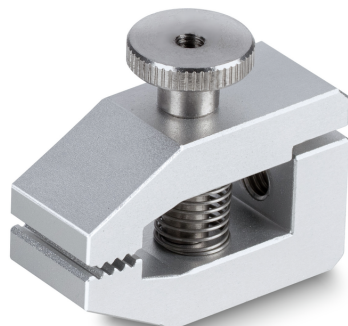

# KERN AE 01

Standaard kleine klem, Spanwijdte 7 mm, 500 N, M6, (1 stuks)

## Categorie

Merk	Sauter
Productcategorie	Meetinstrumenten
Productgroep	Klemmen

## Ontwerp

Afmetingen compleet gemonteerd (B×D×H)	49×22×30 mm
Materiaal	aluminium