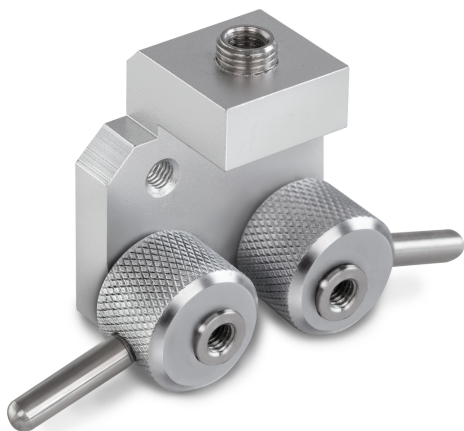

KERN AE 04

Bandklem, Spanwijdte 6 mm, 500 N, M6, (1 stuks)

Categorie

Merk	Sauter
Productcategorie	Meetinstrumenten
Productgroep	Klemmen

Ontwerp

Afmetingen compleet gemonteerd (B×D×H)	50×40×24 mm
Materiaal	aluminium