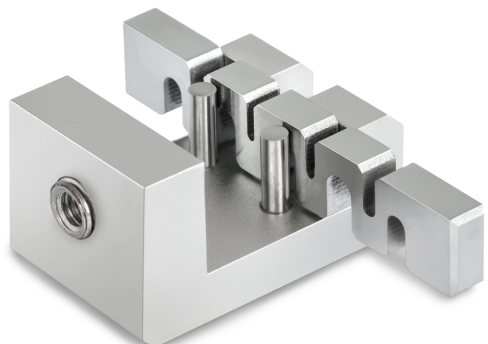

# KERN AE 06

Borne d'arrachage de câble, Envergure 6 mm, 500 N, M6, (1 unité)

## Catégorie

Marque	Sauter
Catégorie de produit	Instruments de mesure
Groupe de produit	Pinces

## Forme de construction

Dimensions complètement assemblé (L×P×H)	55×30×26 mm
Matériau	aluminium