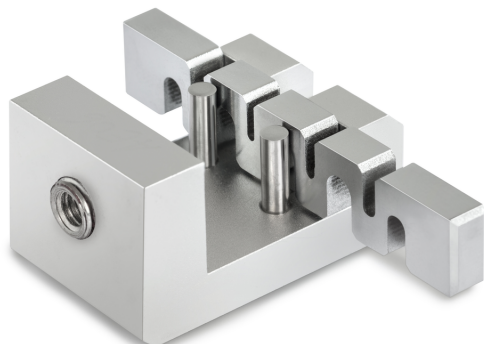

KERN AE 06

Kabeluitschuifklem, Spanwijdte 6 mm, 500 N, M6, (1 stuks)

Categorie

Merk	Sauter
Productcategorie	Meetinstrumenten
Productgroep	Klemmen

Ontwerp

Afmetingen compleet gemonteerd (B×D×H)	55×30×26 mm
Materiaal	aluminium