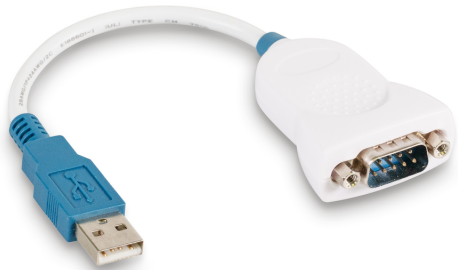

# KERN AFH 13

# KERN

Converter RS232 naar USB voor SET-01, SET-01 kunststof, zwart

## Categorie

Merk	KERN
Productcategorie	Weegschalen
Productgroep	Converter