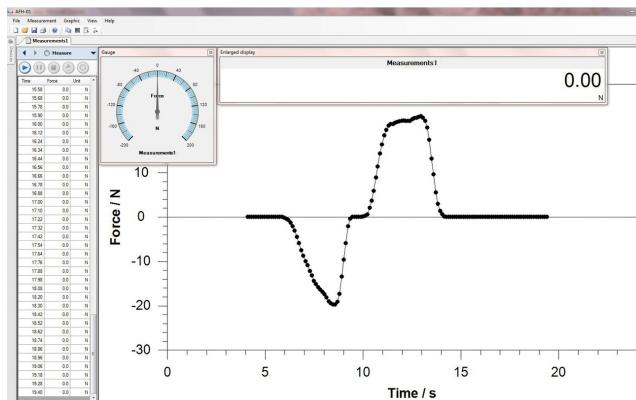

KERN AFH FAST

Gegevensoverdrachtssoftware voor kracht-tijd-metingen

Categorie

| | |
|------------------|----------------------------------|
| Merk | Sauter |
| Productcategorie | SAUTER Software |
| Productgroep | Software voor gegevensoverdracht |