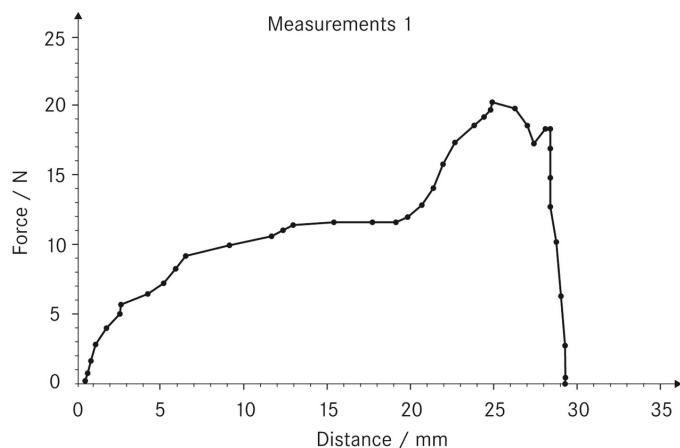

KERN AFH LD

Software voor de gegevensoverdracht voor kracht-weg-metingen

Categorie

Merk	Sauter
Productcategorie	SAUTER Software
Productgroep	Software voor gegevensoverdracht

Verpakking & verzending

Afreesbaarheid kracht [d] (N)	1 d
Verzendmethode	Pakketdienst
Afmetingen verpakking (B×D×H)	180×180×20 mm
Nettogewicht ca.	0,20 kg
Brutogewicht ca.	0,25 kg
Verzendgewicht	0,22 kg

Piktogramme

STANDARD