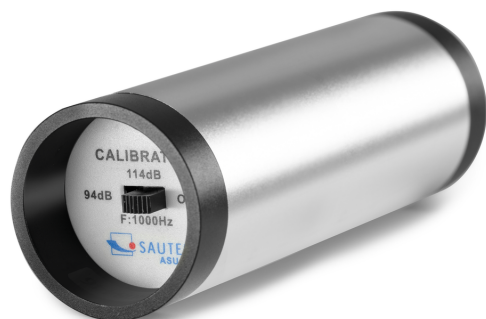

KERN ASU-01

KERN

Callibrateur pour l'ajustage régulière du sonomètre

Catégorie

Marque	Sauter
Catégorie de produit	Instruments de mesure
Groupe de produit	Divers

Forme de construction

Matériau	8 cm × 6 cm × 18 cm
----------	---------------------