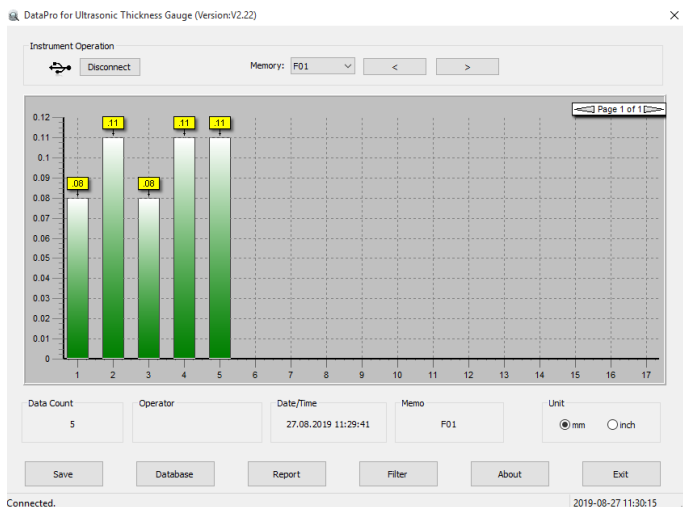

# KERN ATU-04TU

Logiciel, câble d'interface de série