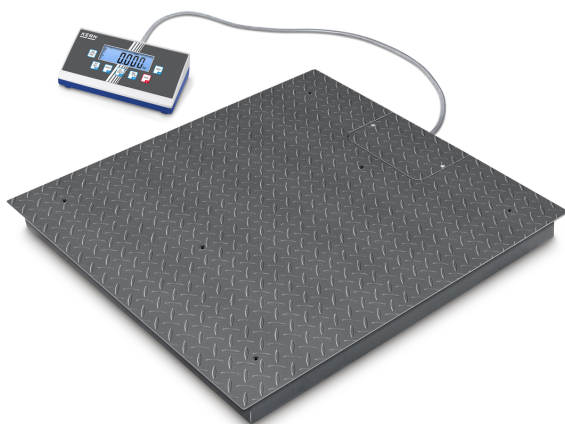

# KERN BIC 1T-4S

# KERN

Vloerweegschaal met hoge resolutie met 2×3000 [d] en uitstekende prijs-kwaliteit-verhouding

Categorie	
Merk	KERN
Productcategorie	Industrieweegschalen
Productgroep	Vloerweegschalen

Meetsysteem	
Afreesbaarheid [d]	200 g; 500 g
Weegbereik [Max]	600 kg; 1500 kg
Aantal weegbereiken	2
Excentrische belasting bij 1/3 [Max]	1 kg; 2,5 kg
Reproducibilidad	0,2 kg; 0,5 kg
Linearisatie	± 0,6 kg; 1,5 kg
Weegstelsel	Rekmeetstrip
Resolutie	3.000, 3.000
Tarrabereik	-1500 kg
Eenheden	kg lb
Vooraf ingestelde eenheid	kg
Inslingertijd	2 s
Opwarmtijd	10 min; 10 min
Justermogelijkheden	Justering met extern gewicht
Aanbevolen justergewicht	1500 kg (M1)
Weegcel type	KELI SQB
Weegcel verbinding	4-draads

Approval	
CE-teken	✓

Scherm	
Scherm type	LCD
Scherm cijferhoogte	25 mm
Scherm achtergrondverlichting	✓

Ontwerp	
Afmetingen afleesinrichting (B×D×H)	235×114×51 mm
Afmetingen weegplateau (B×D×H)	1000×1000×108 mm
Afmetingen (B×D×H)	1200×1000×108 mm
Afmetingen weegoppervlak (B×D)	1000×1000 mm
Materiaal	staal, gelakt
Materiaal displaybehuizing	Kunststoffen
Materiaal weegoppervlak	staal met poedercoating
Materiaal plateau	staal, gepoedercoat
Materiaal meetcel(len)	staal
Kabellengte	5 m
Afleesinrichting kabellengte	5 m
Toegestane afleesinrichting-kabellengte [Max]	15 m
Stelschroeven verstelbaar	✓
Meetcellen - aantal	4

# KERN BIC 1T-4S

Vloerweegschaal met hoge resolutie met 2×3000 [d] en uitstekende prijs-kwaliteit-verhouding

Omgevingstemperatuur [Max] 40 °C