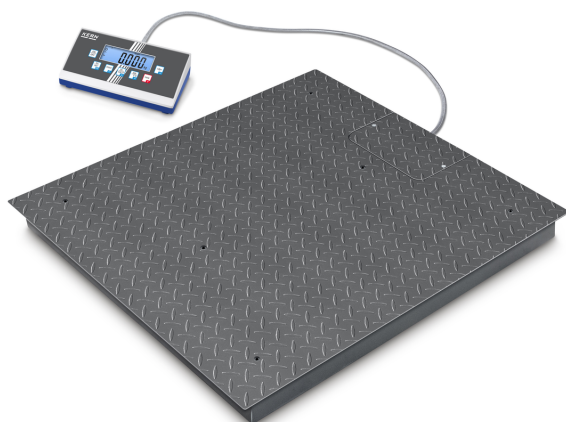

KERN BIC 1T-4

KERN

Vloerweegschaal met hoge resolutie met 2×3000 [d] en uitstekende prijs-kwaliteit-verhouding

Ontwerp

Afmetingen afleesinrichting (B×D×H)	235×114×51 mm
Afmetingen weegplateau (B×D×H)	1200×1500×108 mm
Afmetingen (B×D×H)	1200×1500×108 mm
Afmetingen weegoppervlak (B×D)	1200×1500 mm
Materiaal	staal, gelakt
Materiaal displaybehuizing	Kunststoffen
Materiaal weegoppervlak	staal met poedercoating
Materiaal plateau	staal, gepoedercoat
Materiaal meetcel(len)	staal
Kabellengte	5 m
Afleesinrichting kabellengte	5 m
Toegestane afleesinrichting-kabellengte [Max]	15 m
Stelschroeven verstelbaar	✓
Meetcellen - aantal	4

Functies

Aantal toetsen voor bediening	4
Tarreefunctie	handleiding (eenmalig)
Hold-functie	✓
Wegingen onder het weegplateau	Geen
Bescherming IP - meetcel	IP67
Bescherming IP - plateau	IP67

Stroomvoorziening

Meetsysteem

Afleesbaarheid [d]	200 g; 500 g
Weegbereik [Max]	600 kg; 1500 kg
Aantal weegbereiken	2
Excentrische belasting bij 1/3 [Max]	1 kg; 2,5 kg
Reproducibilidad	0,2 kg; 0,5 kg
Linearisatie	± 0,6 kg; 1,5 kg
Weegstelsysteem	Rekmeetstrip
Resolutie	3.000, 3.000
Tarrabereik	-1500 kg
Eenheden	kg lb
Vooraf ingestelde eenheid	kg
Inslingertijd	2 s
Opwarmtijd	10 min; 10 min
Justermogelijkheden	Justering met extern gewicht
Aanbevolen justergewicht	1500 kg (M1)
Weegcel type	KELI SQB
Weegcel verbinding	4-draads

Approval

CE-teken	✓
----------	---

Scherm

Scherm type	LCD
Scherm cijferhoogte	25 mm
Scherm achtergrondverlichting	✓

KERN BIC 1T-4

Vloerweegschaal met hoge resolutie met 2×3000 [d] en uitstekende prijs-kwaliteit-verhouding