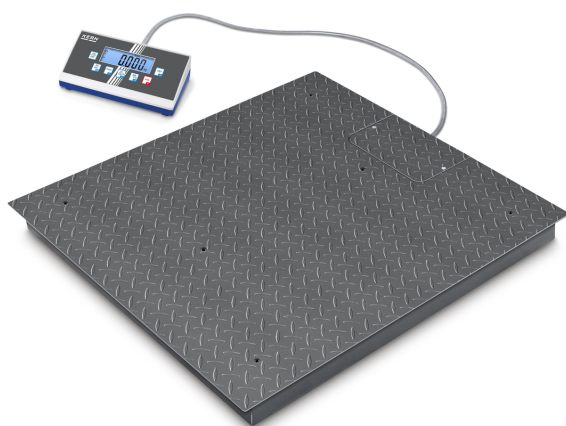

KERN BIC 600K-1

KERN

Vloerweegschaal met hoge resolutie met 2×3000 [d] en uitstekende prijs-kwaliteit-verhouding

Ontwerp

Afmetingen afleesinrichting (B×D×H)	235×114×51 mm
Afmetingen behuizing (B×D×H)	1500×1200×85 mm
Afmetingen weegplateau (B×D×H)	1200×1500×108 mm
Afmetingen (B×D×H)	1200×1500×108 mm
Afmetingen compleet gemonteerd (B×D×H)	1500×1200×110 mm
Afmetingen weegoppervlak (B×D)	1200×1500 mm
Materiaal	staal, gelakt
Materiaal displaybehuizing	Kunststoffen
Materiaal weegoppervlak	staal met poedercoating
Materiaal plateau	staal, gepoedercoat
Materiaal meetcel(len)	staal
Kabellengte	5 m
Afleesinrichting kabellengte	5 m
Toegestane afleesinrichting-kabellengte [Max]	15 m
Stelschroeven verstelbaar	✓
Meetcellen - aantal	4

Functies

Aantal toetsen voor bediening	4
Tarreefunctie	handleiding (eenmalig)
Hold-functie	✓
Wegingen onder het weegplateau	Geen
Bescherming IP - meetcel	IP67
Bescherming IP - plateau	IP67

Stroomvoorziening

Categorie

Merk	KERN
Productcategorie	Industrieweegschalen
Productgroep	Vloerweegschalen

Meetsysteem

Afleesbaarheid [d]	100 g; 200 g
Weegbereik [Max]	300 kg; 600 kg
Aantal weegbereiken	2
Excentrische belasting bij 1/3 [Max]	0,5 kg; 1 kg
Reproducibilidad	0,1 kg; 0,2 kg
Linearisatie	± 0,3 kg; 0,6 kg
Weegstelsysteem	Rekmeetstrip
Resolutie	3.000, 3.000
Tarrabereik	-600 kg
Eenheden	kg lb
Vooraf ingestelde eenheid	kg
Inslingertijd	2 s
Opwarmtijd	10 min; 10 min
Justermogelijkheden	Justering met extern gewicht
Aanbevolen justergewicht	600 kg (M1)
Weegcel type	KELI SQB
Weegcel verbinding	4-draads

Approval

CE-teken	✓
----------	---

Scherm

Scherm type	LCD
Scherm cijferhoogte	25 mm
Scherm achtergrondverlichting	✓

KERN BIC 600K-1

Vloerweegschaal met hoge resolutie met 2×3000 [d] en uitstekende prijs-kwaliteit-verhouding