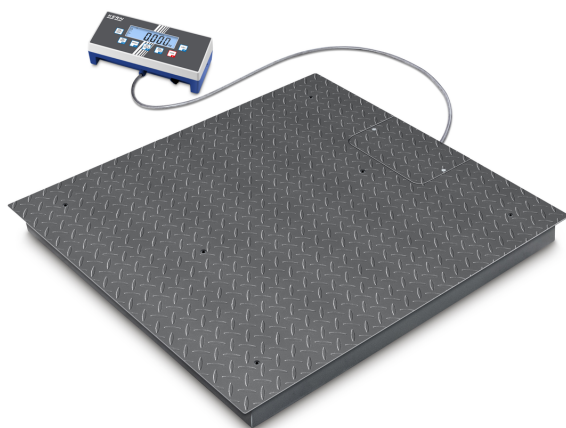

KERN BID 600K-1DS

KERN

Vloerweegschaal met twee bereiken en een hoge resolutie met uitstekende prijs-kwaliteit-verhouding

Nauwkeurigheidsklasse III

Scherm	
Scherm type	LCD
Scherm cijferhoogte	25 mm
Scherm achtergrondverlichting	✓
Scherm grootte	110×35 mm
Talen voor gebruikersinterfaces	Symbolische taal

Ontwerp	
Afmetingen afleesinrichting (B×D×H)	268×115×80 mm
Afmetingen weegplateau (B×D×H)	1000×1000×108 mm
Afmetingen weegoppervlak (B×D)	1000×1000 mm
Materiaal displaybehuizing	Kunststoffen
Materiaal weegoppervlak	staal met poedercoating
Materiaal plateau	staal, gepoedercoat
Materiaal meetcel(len)	staal
Wandhouder	✓
Kabellengte	5 m
Afleesinrichting kabellengte	5 m
Toegestane afleesinrichting-kabellengte [Max]	5 m
Stelschroeven verstelbaar	✓
Meetcellen - aantal	4

Categorie	
Merk	KERN
Productcategorie	Industrieweegschalen
Productgroep	Vloerweegschalen

Meetsysteem	
Afleesbaarheid [d]	50 g; 100 g
Weegbereik [Max]	300 kg; 600 kg
Aantal weegbereiken	2
Excentrische belasting bij 1/3 [Max]	0,5 kg; 1 kg
Reproducibilidad	0,1 kg; 0,2 kg
Linearisatie	± 0,3 kg; 0,6 kg
Linearisatie in punten	3
Weegstelsysteem	Rekmeetstrip
Resolutie	6.000, 6.000
Tarrabereik	600 kg
Eenheden	kg g lb oz PCS tJ HJ
Eenheden (indien de eenheid wordt beoordeeld op conformiteit)	kg
Vooraf ingestelde eenheid	kg
Inslingertijd	2 s
Opwarmtijd	30 min; 30 min
Justermogelijkheden	Justering met extern gewicht
Aanbevolen justergewicht	600 kg (M1)
Weegcel type	H8C (ZEMIC)

Approval	
CE-teken	✓
Conformiteitsbeoordeling af fabriek mogelijk	✓
Modelgoedkeuring voor conformiteitsbeoordeling	✓

KERN BID 600K-1DS

Vloerweegschaal met twee bereiken en een hoge resolutie met uitstekende prijs-kwaliteit-verhouding