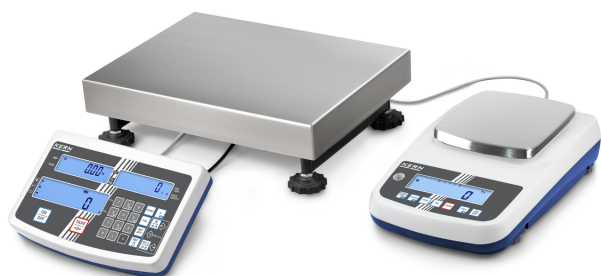

# KERN CCA 300K-4M

# KERN

Telsysteem met hoge resolutie met ijkgoedkeuring voor het tellen van de allerkleinste deeltjes in grote hoeveelheden, maximaal weergeefbare teleenheid 999.999

Referentie weegschaal -  
artikelnummer

## Ontwerp

Afmetingen afleesinrichting (B×D×H)	250×160×65 mm
Afmetingen weegplateau (B×D×H)	650×500×140 mm
Afmetingen weegoppervlak (B×D)	650×400 mm
Materiaal behuizing	kunststof
Materiaal weegoppervlak	metaal, gelakt
Materiaal plateau	Edelstaal
Materiaal meetcel(len)	aluminium
Kabellengte	1,5 m
Afleesinrichting kabellengte	5 m
Stelschroeven verstelbaar	✓