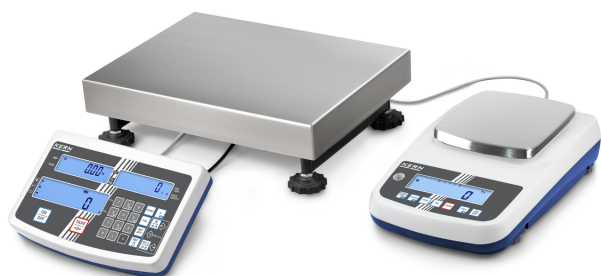

KERN CCA 60K-4M

KERN

Telsysteem met hoge resolutie met ijkgoedkeuring voor het tellen van de allerkleinste deeltjes in grote hoeveelheden, maximaal weergeefbare teleenheid 999.999

Referentie weegschaal -
artikelnummer

EWJ 6000-1M

Approval

CE-teken	✓
Conformiteitsbeoordeling af fabriek mogelijk	✓
Modelgoedkeuring voor conformiteitsbeoordeling	✓

Scherm

Scherm cijferhoogte	20 mm
Scherm achtergrondverlichting	✓

Ontwerp

Afmetingen afleesinrichting (B×D×H)	250×160×65 mm
Afmetingen weegplateau (B×D×H)	400×300×120 mm
Afmetingen weegoppervlak (B×D)	400×300 mm
Materiaal behuizing	kunststof
Materiaal weegoppervlak	metaal, gelakt
Materiaal plateau	Edelstaal
Materiaal meetcel(len)	aluminium
Kabellengte	1,5 m
Afleesinrichting kabellengte	5 m
Stelschroeven verstelbaar	✓

KERN CCA 60K-4M

KERN

Telsysteem met hoge resolutie met ijkgoedkeuring voor het tellen van de allerkleinste deeltjes in grote hoeveelheden, maximaal weergeefbare teleenheid 999.999

Kleinste stukgewicht bij het tellen van het aantal stuks - onder normale omstandigheden	1 g
Tel-referentiegewicht invoerbaar	✓
Mogelijke referentiehoeveelheid	5, 10, 20, 50, 100
Tellingsresolutie (Laboratoriumomstandigheden)	600.000