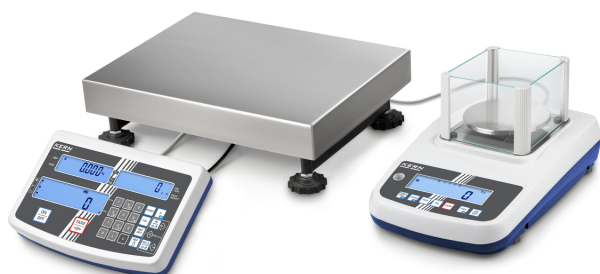

KERN CCA 6K-5M

KERN

Telsysteem met hoge resolutie met ijkgoedkeuring voor het tellen van de allerkleinste deeltjes in grote hoeveelheden, maximaal weergeefbare teleenheid 999.999

Referentie weegschaal - artikelnummer EWJ 600-2M

Approval

CE-teken	✓
Conformiteitsbeoordeling af fabriek mogelijk	✓
Modelgoedkeuring voor conformiteitsbeoordeling	✓

Scherm

Scherm cijferhoogte	20 mm
Scherm achtergrondverlichting	✓

Ontwerp

Afmetingen weegplateau (B×D×H)	300×240×110 mm
Afmetingen weegoppervlak (B×D)	300×240 mm
Materiaal behuizing	kunststof
Materiaal weegoppervlak	metaal, gelakt
Materiaal meetcel(len)	aluminium
Kabellengte	1,5 m
Afreesinrichting kabellengte	5 m
Stelschroeven verstelbaar	✓

Tellen

Kleinste stukgewicht bij het tellen van het aantal stuks	20 mg
Kleinste stukgewicht bij het tellen van het aantal stuks - onder normale omstandigheden	200 mg

Categorie

Merk	KERN
Productcategorie	Industrieweegschalen
Productgroep	Telsystemen

KERN CCA 6K-5M

KERN

Telsysteem met hoge resolutie met ijkgoedkeuring voor het tellen van de allerkleinste deeltjes in grote hoeveelheden, maximaal weergeefbare teleenheid 999.999

Tel-referentiegewicht invoerbaar	✓
Mogelijke referentiehoeveelheid	5, 10, 20, 50, 100
Tellingsresolutie (Laboratoriumomstandigheden)	300.000