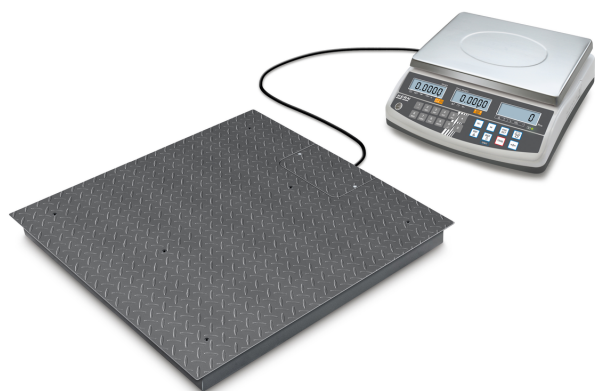

# KERN CCS 1T-4S

# KERN

Telsysteem voor het tellen van de allerkleinste deeltjes in grote hoeveelheden, maximaal weergeefbare teleenheid 999.999

Categorie	
Merk	KERN
Productcategorie	Industrieweegschalen
Productgroep	Telsystemen

Meetsysteem	
Referentie weegschaal - Afleesbaarheid [d]	0,0001 kg
Kwantiteits weegschaal - Afleesbaarheid [d]	0,5 kg
Referentie weegschaal - Weegbereik [Max]	6 kg
Kwantiteits weegschaal - Weegbereik [Max]	1500 kg
Excentrische belasting bij 1/3 [Max]	0,0005 kg
Kwantiteits weegschaal - Excentrische belasting bij 1/3 [Max]	1 kg
Referentie weegschaal	0,0005 kg
Reproducibilidad	0,0002 kg
Linearisatie	± 0,0005 kg
Kwantiteits weegschaal - Reproducibilidad	0,5 kg
Referentie weegschaal - Reproducibilidad	0,0001 kg
Referentie weegschaal - Linearisatie	0,0002 kg
Kwantiteits weegschaal - Linearisatie	1 kg
Weegstelsysteem	Rekmeetstrip
Eenheden	kg lb
Vooraf ingestelde eenheid	kg
Inslingertijd	2 s

Scherm	
Scherm cijferhoogte	20 mm
Scherm achtergrondverlichting	✓

Ontwerp	
Afmetingen behuizing (B×D×H)	320×350×125 mm
Afmetingen weegplateau (B×D×H)	1000×1000×108 mm
Afmetingen weegoppervlak (B×D)	1000×1000 mm
Materiaal behuizing	kunststof
Materiaal weegoppervlak	metaal, gelakt
Materiaal meetcel(len)	aluminium
Kabellengte	1,5 m
Afleesinrichting kabellengte	5 m
Stelschroeven verstelbaar	✓