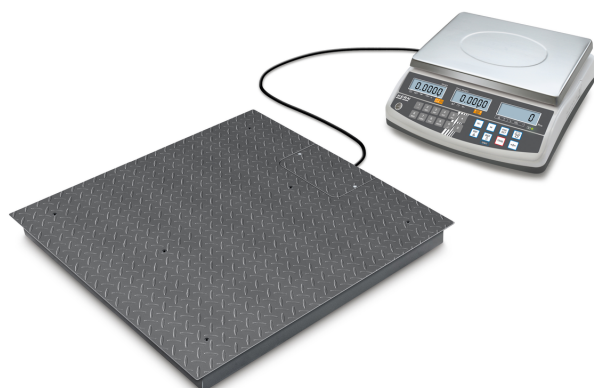

# KERN CCS 1T-4

# KERN

Telsysteem voor het tellen van de allerkleinste deeltjes in grote hoeveelheden, maximaal weergeefbare teleenheid 999.999

Categorie	
Merk	KERN
Productcategorie	Industrieweegschalen
Productgroep	Telsystemen

Meetsysteem	
Referentie weegschaal - Afleesbaarheid [d]	0,0001 kg
Kwantiteits weegschaal - Afleesbaarheid [d]	0,5 kg
Referentie weegschaal - Weegbereik [Max]	6 kg
Kwantiteits weegschaal - Weegbereik [Max]	1500 kg
Excentrische belasting bij 1/3 [Max]	0,0005 kg
Kwantiteits weegschaal - Excentrische belasting bij 1/3 [Max]	1 kg
Referentie weegschaal	0,0005 kg
Reproducibilidad	0,0002 kg
Linearisatie	± 0,0005 kg
Kwantiteits weegschaal - Reproducibilidad	0,5 kg
Referentie weegschaal - Reproducibilidad	0,0001 kg
Referentie weegschaal - Linearisatie	0,0002 kg
Kwantiteits weegschaal - Linearisatie	1 kg
Weegstelsysteem	Rekmeetstrip
Eenheden	kg lb
Vooraf ingestelde eenheid	kg
Inslingertijd	2 s

Scherm	
Scherm cijferhoogte	20 mm
Scherm achtergrondverlichting	✓

Ontwerp	
Afmetingen behuizing (B×D×H)	320×350×125 mm
Afmetingen weegplateau (B×D×H)	1200×1500×108 mm
Afmetingen weegoppervlak (B×D)	1200×1500 mm
Materiaal behuizing	kunststof
Materiaal weegoppervlak	metaal, gelakt
Materiaal meetcel(len)	aluminium
Kabellengte	1,5 m
Afleesinrichting kabellengte	5 m
Stelschroeven verstelbaar	✓