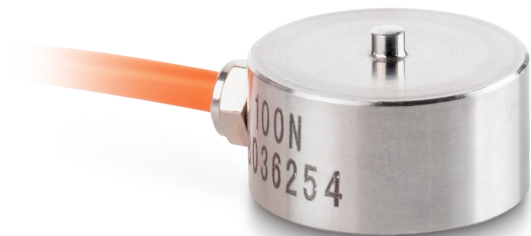

KERN CO 10-Y1

Miniatuur-knopmeetcellen van roestvrij edelstaat

KERN

Functies

Bescherming IP - complete unit IP65

Verpakking & verzending

Afreesbaarheid kracht [d] (N) 1 d
Verzendmethode Pakketdienst
Afmetingen verpakking (BxDxH) 120x90x85 mm
Nettogewicht ca. 0,05 kg
Brutogewicht ca. 0,10 kg
Verzendgewicht 0,2 kg

Piktogramme

STANDARD

OPTION

Categorie

Merk Sauter
Productcategorie Meetcellen
Productgroep Meten van celkracht

Meetsysteem

Weegbereik [Max] 10 kg
Weegcel verbinding 4-draads
Weegcel OIML klasse G5
Weegcel - karakteristieke waarde - nominaal 1 mV/V
Weegcel - Gecombineerde fout 0,5%
Weegcel ingangsweerstand - nominaal 350 Ω
Weegcel Uitgangsweerstand - nominaal 350 Ω
Weegcel isolatieweerstand - [Min] 5000 M Ω
Weegcel aanbevolen voedingsspanning [Min] 9 V
Weegcel aanbevolen voedingsspanning [Max] 12 V
Weegcel ingangsweerstand - variantie 20 Ω
Weegcel Uitgangsweerstand - variantie 3 Ω
Krachtrichtingen druk

Approval

CE-teken ✓

Ontwerp

Afmetingen (\varnothing xH) 20x12 mm
Materiaal roestvrij staal
Kabellengte 2 m