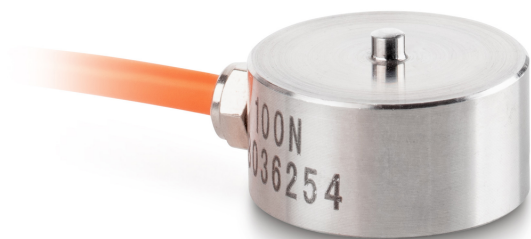

KERN CO 100-Y1

Miniatuur-knopmeetcellen van roestvrij edelstaat

KERN

Functies

Bescherming IP - complete unit IP65

Verpakking & verzending

Afreesbaarheid kracht [d] (N) 1 d
Verzendmethode Pakketdienst
Afmetingen verpakking (BxDxH) 120x90x85 mm
Nettogewicht ca. 0,05 kg
Brutogewicht ca. 0,10 kg
Verzendgewicht 0,2 kg

Piktogramme

STANDARD

OPTION

Categorie

Merk Sauter
Productcategorie Meetcellen
Productgroep Meten van celkracht

Meetsysteem

Weegbereik [Max] 100 kg
Weegcel verbinding 4-draads
Weegcel OIML klasse G5
Weegcel - karakteristieke waarde - nominaal 1 mV/V
Weegcel - Gecombineerde fout 0,5%
Weegcel ingangsweerstand - nominaal 350 Ω
Weegcel Uitgangsweerstand - nominaal 350 Ω
Weegcel isolatieweerstand - [Min] 5000 M Ω
Weegcel aanbevolen voedingsspanning [Min] 9 V
Weegcel aanbevolen voedingsspanning [Max] 12 V
Weegcel ingangsweerstand - variantie 20 Ω
Weegcel Uitgangsweerstand - variantie 3 Ω
Krachtrichtingen druk

Approval

CE-teken ✓

Ontwerp

Materiaal roestvrij staal
Kabellengte 2 m