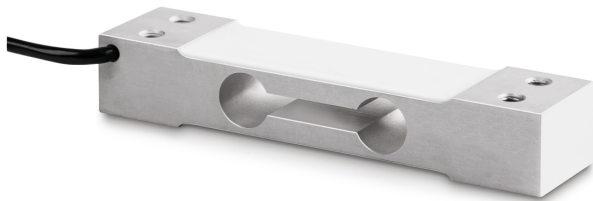

KERN CP 3-2Y1

Single-point-weegcel van geëloxeerd aluminium

KERN

Piktogramme

STANDARD

OPTION

Categorie

Merk	Sauter
Productcategorie	Meetcellen
Productgroep	Meetcellen Massa

Meetsysteem

Weegbereik [Max]	3 kg
Weegcel OIML klasse	C2
Krachtrichtingen	druk

Approval

CE-teken	✓

Ontwerp

Afmetingen weegplateau (B×D×H)	250×350×0 mm
Afmetingen (B×D×H)	130×22×30 mm
Materiaal	aluminium
Kabellengte	0,45 m

Functies

Bescherming IP - complete unit	IP65

Milieuomstandigheden

Omgevingstemperatuur [Min]	-20 °C
Omgevingstemperatuur [Max]	50 °C

Verpakking & verzending

Afreesbaarheid kracht [d] (N)	1 d
Verzendmethode	Pakketdienst
Afmetingen verpakking (B×D×H)	120×50×35 mm
Nettogewicht ca.	0,10 kg
Brutogewicht ca.	0,10 kg