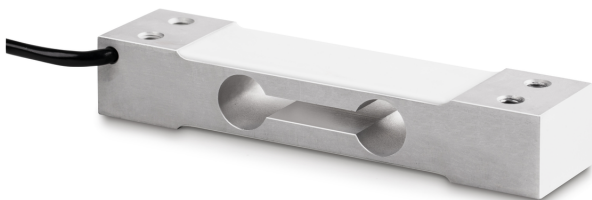

KERN CP 5-2Y1

Single-point-weegcel van geëloxeerd aluminium

KERN

Piktogramme

STANDARD

OPTION

Categorie

Merk	Sauter
Productcategorie	Meetcellen
Productgroep	Meetcellen Massa

Meetsysteem

Weegbereik [Max]	5 kg
Weegcel OIML klasse	C2
Krachtrichtingen	druk

Approval

CE-teken	✓
----------	---

Ontwerp

Afmetingen weegplateau (B×D×H)	250×350×0 mm
Afmetingen (B×D×H)	130×22×30 mm
Materiaal	aluminium
Kabellengte	0,45 m

Functies

Bescherming IP - complete unit	IP65
--------------------------------	------

Milieuomstandigheden

Omgevingstemperatuur [Min]	-20 °C
Omgevingstemperatuur [Max]	50 °C

Verpakking & verzending

Afreesbaarheid kracht [d] (N)	1 d
Verzendmethode	Pakketdienst
Afmetingen verpakking (B×D×H)	120×50×35 mm
Nettogewicht ca.	0,10 kg
Brutogewicht ca.	0,10 kg