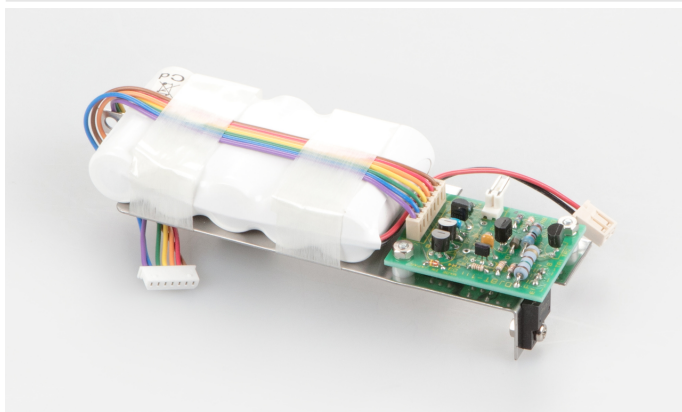

# KERN EG-A06

Accu intern, gebruiksduur maximaal 32 h, oplaadtijd ca. 12 h, AUTO-OFF-functie om de accu te sparen, uitschakelbaar

## Categorie

|                  |                        |
|------------------|------------------------|
| Merk             | KERN                   |
| Productcategorie | Weegschalen            |
| Productgroep     | Accumulator / Batterij |