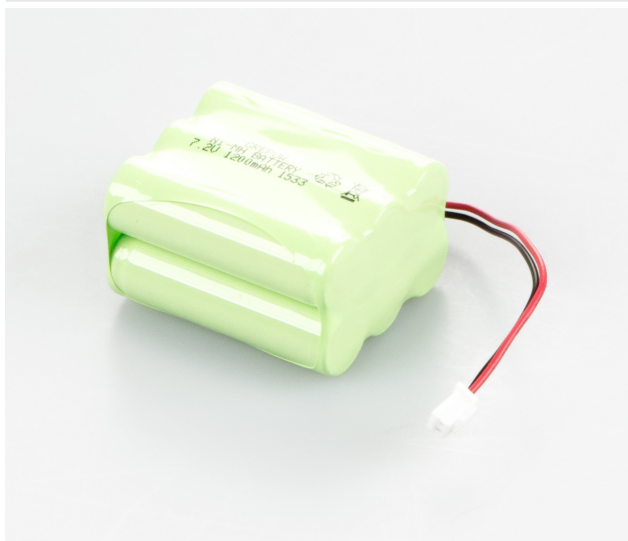

KERN FOB-A07

Affichage de charge de l'accu par LED tricolore, Autonomie jusqu'à 24 h, temps de charge env. 8 h

Catégorie

| | |
|----------------------|-------------------------|
| Marque | KERN |
| Catégorie de produit | Balances |
| Groupe de produit | Accumulateur / Batterie |

Système de mesure

| | |
|-----------|---|
| Linéarité | ± |
|-----------|---|

Alimentation en énergie

| | |
|--|-----------------------|
| Bloc d'alimentation fourni | Batterie |
| Batterie | NiMH, 7.2 V, 1200 mAh |
| Batterie temps de chargement | 8 h |
| Batterie autonomie - sans rétroéclairage | 24 h |
| Pile | pas de pile |