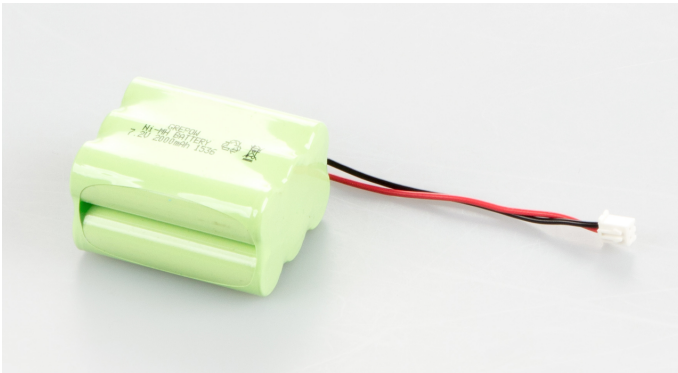

# KERN FOB-A08

Gebruiksduur maximaal 30 h, oplaadtijd ca. 14 h, voor modellen met weegplateau afmeting BxD 215x215 mm

## Categorie

Merk	KERN
Productcategorie	Weegschalen
Productgroep	Accumulator / Batterij

## Stroomvoorziening

Bijgeleverde plug-in voedingseenheid	Batterij
Accu	7.2 V 2000 mAh
Batterij	geen batterij