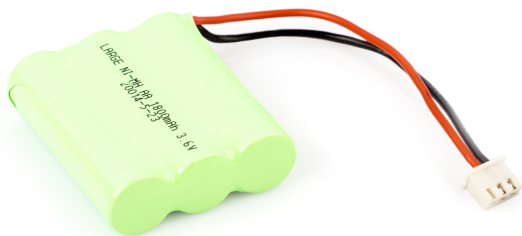

KERN HFA-A01

Fonctionnement avec accu interne pour équipements de prise de charge, autonomie jusqu'à 80 h sans rétroéclairage, temps de chargement env. 12 h

Catégorie

Marque	KERN
Catégorie de produit	Balances
Groupe de produit	Accumulateur / Batterie

Forme de construction

Dimensions (L×P×H)	15×42×53 mm
--------------------	-------------

Alimentation en énergie

Batterie	3.7 V 1600mAh
----------	---------------

Emballage & expédition

Lecture force [d] (N)	1 d
Mode de livraison	Service de colis
Dimensions emballage (L×P×H)	80×57×30 mm
Poids net env.	0,10 kg
Poids brut env.	0,10 kg
Poids d'expédition	0,1 kg
Numéro ONU (matières dangereuses)	3496