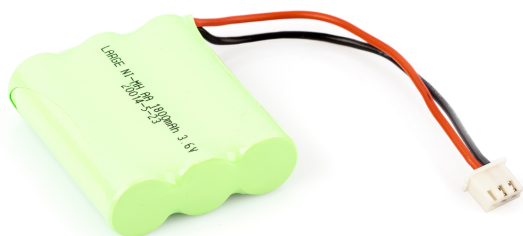

KERN HFA-A01

KERN

Accuvoeding intern voor Hijsgereedschappen, bedrijfsduur ca. 80 h zonder achtergrondverlichting, laadtijd ca. 12 h

Categorie

Merk	KERN
Productcategorie	Weegschalen
Productgroep	Accumulator / Batterij

Ontwerp

Afmetingen (BxDxH)	15x42x53 mm
--------------------	-------------

Stroomvoorziening

Accu	3.7 V 1600mAh
------	---------------

Verpakking & verzending

Aflesbaarheid kracht [d] (N)	1 d
Verzendmethode	Pakketdienst
Afmetingen verpakking (BxDxH)	80x57x30 mm
Nettogewicht ca.	0,10 kg
Brutogewicht ca.	0,10 kg
Verzendgewicht	0,1 kg
UN-nummer (gevaarlijke stof)	3496