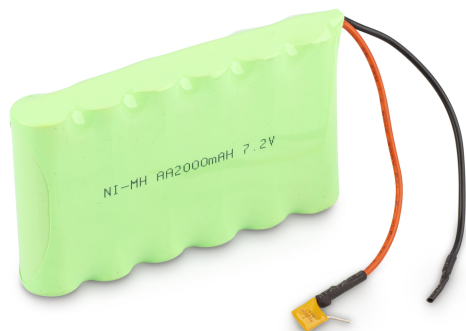

KERN HFC-A01

Batterij 7.2 V 2000 mAh, Past voor modell KERN HFC

KERN

Piktogramme

STANDARD

Categorie

| | |
|------------------|------------------------|
| Merk | KERN |
| Productcategorie | Weegschalen |
| Productgroep | Accumulator / Batterij |

Meetsysteem

| | |
|------------------------|-------|
| Interne meetfrequentie | 60 Hz |
|------------------------|-------|

Ontwerp

| | |
|-------------------------------------|--------------|
| Afmetingen afleesinrichting (B×D×H) | 88×64×256 mm |
| Afmetingen (B×D×H) | 50×150×20 mm |

Functies

| | |
|-------------------------|------|
| Bereik draadloze module | 20 m |
|-------------------------|------|

Stroomvoorziening

| | |
|------|----------------|
| Accu | 7.2 V 2000 mAh |
|------|----------------|