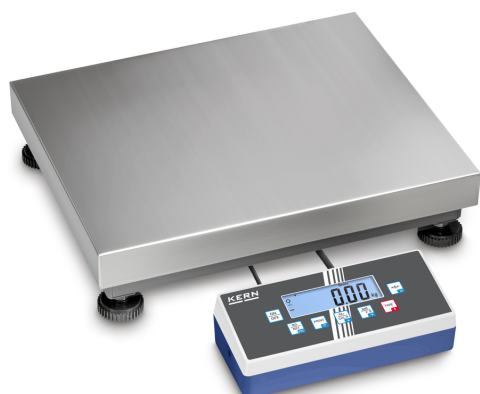

KERN IOC 100K-3

Allround-plateauweegschaal met veelzijdige communicatiemogelijkheden en ijkgoedkeuring [M] - nu nieuwe modellen met hoge resolutie

Talen voor gebruikersinterfaces Symbolische taal

Ontwerp

Afmetingen afleesinrichting (B×D×H)	268×115×80 mm
Afmetingen weegplateau (B×D×H)	500×400×120 mm
Afmetingen weegoppervlak (B×D)	500×400 mm
Materiaal displaybehuizing	Kunststoffen
Materiaal weegoppervlak	edelstaal
Materiaal plateau	zacht staal
Materiaal meetcel(len)	aluminium
Statief kantelbaar	✓
Wandhouder	✓
Afleesinrichting kabellengte	3 m
Stelschroeven verstelbaar	✓
Meetcellen - aantal	1

Meetsysteem

Afreesbaarheid [d]	2 g; 5 g
Weegbereik [Max]	60 kg; 150 kg
Excentrische belasting bij 1/3 [Max]	0,1 kg; 0,25 kg
Minimumgewicht [Min]	0,4 kg; 1 kg
Reproducibilidad	0,002 kg; 0,005 kg
Linearisatie	± 0,006 kg; 0,015 kg
Linearisatie in punten	3
Weegstelsysteem	Rekmeetstrip
Resolutie	30.000, 30.000
Eenheden	kg g lb oz PCS tJ HJ
Vooraf ingestelde eenheid	kg
Inslingertijd	2 s
Opwarmtijd	120 min; 120 min
Justermogelijkheden	Justering met extern gewicht
Aanbevolen justergewicht	150 kg (M1)
Weegcel type	aluminium IP65 met siliconen coating

Approval

CE-teken ✓

Scherm

Scherm type	LCD
Scherm cijferhoogte	25 mm
Scherm achtergrondverlichting	✓
Scherm grootte	110×35 mm

KERN IOC 100K-3

Allround-plateauweegschaal met veelzijdige communicatiemogelijkheden en
ijkgoedkeuring [M] - nu nieuwe modellen met hoge resolutie