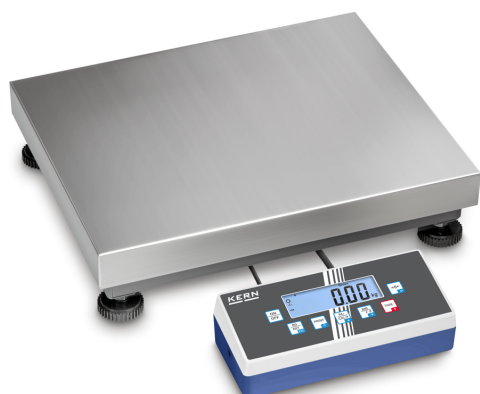

KERN IOC 10K-3LM

Allround-plateauweegschaal met hoge resolutie, uiteenlopende communicatiemogelijkheden en ijkgoedkeuring [M]

Modelgoedkeuring voor conformiteitsbeoordeling	✓
Nauwkeurigheidsklasse	III
Ijkeenheid [e]	0,002 kg; 0,005 kg

Scherm

Scherm type	LCD
Scherm cijferhoogte	25 mm
Scherm achtergrondverlichting	✓
Scherm grootte	110×35 mm
Talen voor gebruikersinterfaces	Symbolische taal

Ontwerp

Afmetingen afleesinrichting (B×D×H)	268×115×80 mm
Afmetingen weegplateau (B×D×H)	400×300×110 mm
Afmetingen weegoppervlak (B×D)	400×300 mm
Materiaal displaybehuizing	Kunststoffen
Materiaal weegoppervlak	edelstaal
Materiaal plateau	zacht staal
Materiaal meetcel(len)	aluminium
Statief kantelbaar	✓
Wandhouder	✓
Afleesinrichting kabellengte	3 m
Stelschroeven verstelbaar	✓
Meetcellen - aantal	1
Transportbeveiliging - aanhaalmoment	0,01 Nm

Categorie

Merk	KERN
Productcategorie	Industrieweegschalen
Productgroep	Plateauweegschalen

Meetsysteem

Afleesbaarheid [d]	2 g; 5 g
Weegbereik [Max]	6 kg; 15 kg
Excentrische belasting bij 1/3 [Max]	0,002 kg; 0,005 kg
Minimumgewicht [Min]	0,04 kg; 0,1 kg
Reproducibilidad	0,002 kg; 0,005 kg
Linearisatie	± 0,002 kg; 0,005 kg
Linearisatie in punten	3
Weegstelsysteem	Rekmeetstrip
Resolutie	3.000, 3.000
Tarrabereik	-15 kg
Eenheden	kg
Eenheden (indien de eenheid wordt beoordeeld op conformiteit)	kg
Vooraf ingestelde eenheid	kg
Inslingertijd	2 s
Opwarmtijd	10 min; 10 min
Justermogelijkheden	Justering met extern gewicht
Aanbevolen justergewicht	15 kg (M1)
Weegcel type	aluminium IP65 met siliconen coating
Weegcel verbinding	4-draads