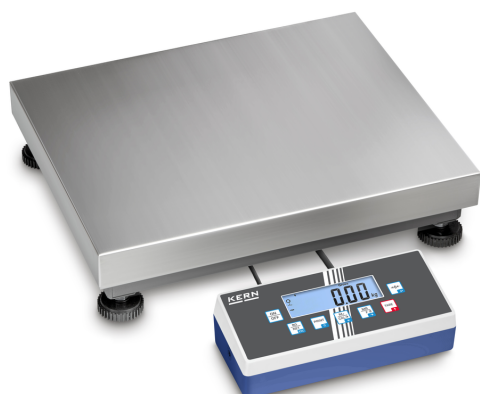

KERN IOC 60K-3

KERN

Allround-plateauweegschaal met veelzijdige communicatiemogelijkheden en ijkgoedkeuring [M] - nu nieuwe modellen met hoge resolutie

Categorie	
Merk	KERN
Productcategorie	Industrieweegschalen
Productgroep	Plateauweegschalen

Meetsysteem	
Afreesbaarheid [d]	1 g; 2 g
Weegbereik [Max]	30 kg; 60 kg
Excentrische belasting bij 1/3 [Max]	0,005 kg; 0,01 kg
Minimumgewicht [Min]	0,2 kg; 0,4 kg
Reproducibilidad	0,001 kg; 0,002 kg
Linearisatie	± 0,003 kg; 0,006 kg
Linearisatie in punten	3
Weegstelsel	Rekmeetstrip
Resolutie	30.000, 30.000
Eenheden	kg g lb oz PCS tJ HJ
Vooraf ingestelde eenheid	kg
Inslingertijd	2 s
Opwarmtijd	120 min; 120 min
Justermogelijkheden	Justering met extern gewicht
Aanbevolen justergewicht	60 kg (M1)
Weegcel type	aluminium IP65 met siliconen coating

Approval	
CE-teken	✓
Conformiteitsbeoordeling af fabriek mogelijk	✓
Modelgoedkeuring voor conformiteitsbeoordeling	✓
Nauwkeurigheidsklasse	III
Ijkeenheid [e]	0,01 kg; 0,02 kg

Scherm	
Scherm type	LCD
Scherm cijferhoogte	25 mm
Scherm achtergrondverlichting	✓
Scherm grootte	110×35 mm
Talen voor gebruikersinterfaces	Symbolische taal

Ontwerp	
Afmetingen afleesinrichting (B×D×H)	268×115×80 mm
Afmetingen weegplateau (B×D×H)	400×300×110 mm
Afmetingen weegoppervlak (B×D)	400×300 mm
Materiaal displaybehuizing	Kunststoffen
Materiaal weegoppervlak	edelstaal
Materiaal plateau	zacht staal
Materiaal meetcel(len)	aluminium
Statief kantelbaar	✓
Wandhouder	✓
Afleesinrichting kabellengte	3 m
Stelschroeven verstelbaar	✓
Meetcellen - aantal	1