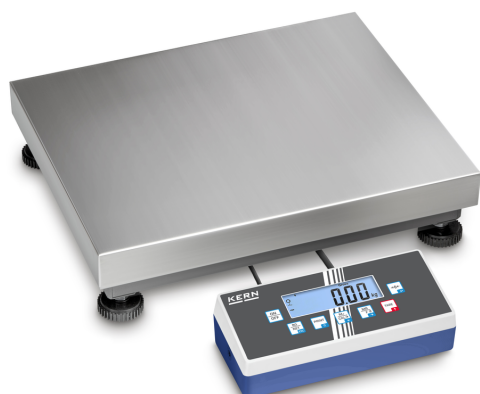

KERN IOC 6K-4

Allround-plateauweegschaal met veelzijdige communicatiemogelijkheden en ijkgoedkeuring [M] - nu nieuwe modellen met hoge resolutie

Talen voor gebruikersinterfaces Symbolische taal

Ontwerp

Afmetingen afleesinrichting (B×D×H)	268×115×80 mm
Afmetingen weegplateau (B×D×H)	300×300×110 mm
Afmetingen weegoppervlak (B×D)	300×300 mm
Materiaal displaybehuizing	Kunststoffen
Materiaal weegoppervlak	edelstaal
Materiaal plateau	zacht staal
Materiaal meetcel(len)	aluminium
Statief kantelbaar	✓
Wandhouder	✓
Afleesinrichting kabellengte	3 m
Stelschroeven verstelbaar	✓
Meetcellen - aantal	1

Bescherming IP - complete unit IP65

Bescherming IP - scherm IP65

Bescherming IP - meetcel IP65

Bescherming IP - plateau IP65

Categorie

Merk	KERN
Productcategorie	Industrieweegschalen
Productgroep	Plateauweegschalen

Meetsysteem

Afleesbaarheid [d]	0,1 g; 0,2 g
Weegbereik [Max]	3 kg; 6 kg
Excentrische belasting bij 1/3 [Max]	0,0005 kg; 0,001 kg
Minimumgewicht [Min]	0,02 kg; 0,04 kg
Reproducibilidad	0,0001 kg; 0,0002 kg
Linearisatie	± 0,0003 kg; 0,0006 kg
Linearisatie in punten	3
Weegstelsysteem	Rekmeetstrip
Resolutie	30.000, 30.000
Eenheden	kg g lb oz PCS tJ HJ
Vooraf ingestelde eenheid	kg
Inslingertijd	2 s
Opwarmtijd	120 min; 120 min
Justermogelijkheden	Justering met extern gewicht
Aanbevolen justergewicht	6 kg (M1)
Weegcel type	aluminium IP65 met siliconen coating

Approval

CE-teken ✓

Scherm

Scherm type	LCD
Scherm cijferhoogte	25 mm
Scherm achtergrondverlichting	✓
Scherm grootte	110×35 mm

KERN IOC 6K-4

KERN

Allround-plateauweegschaal met veelzijdige communicatiemogelijkheden en
ijkgoedkeuring [M] - nu nieuwe modellen met hoge resolutie