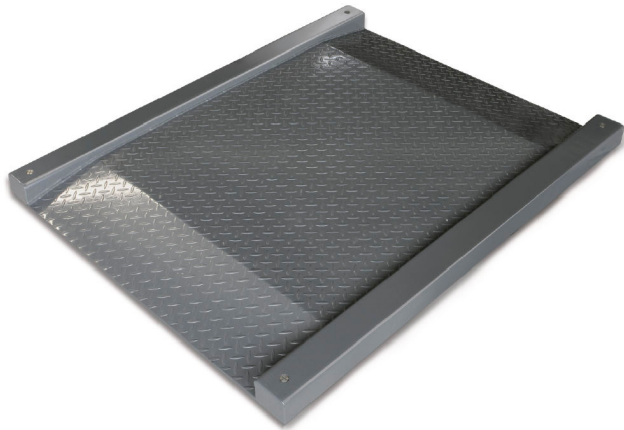

KERN KFD 600V20LM

Weegbrug

KERN

Verpakking & verzending

Afreesbaarheid kracht [d] (N)	2 d
Verzendmethode	Expeditie
Afmetingen verpakking (BxDxH)	1400x1800x330 mm
Nettogewicht ca.	155 kg
Brutogewicht ca.	195 kg
Verzendgewicht	192 kg

Diensten

Artikelnummer voor conformiteitsbeoordeling (ijking)	965-230
Artikelnummer voor DAkKS-kalibratie	963-130

Piktogramme

STANDARD

Categorie

Merk	KERN
Productcategorie	Meettechnische componenten
Productgroep	Weegbruggen

Meetsysteem

Afreesbaarheid [d]	200 g
Weegbereik [Max]	600 kg
Minimumgewicht [Min]	4 kg

Approval

Conformiteitsbeoordeling af fabriek mogelijk	✓
Ijkeenheid [e]	200 g

Ontwerp

Afmetingen weegplateau (BxDxH)	1800x1400x80 mm
Afmetingen weegoppervlak (BxD)	1800x1200 mm
Materiaal weegoppervlak	staal, gelakt
Materiaal plateau	staal, gelakt
Materiaal meetcel(len)	gelegeerd staal
Kabellengte	5 m
Afreesinrichting kabellengte	5 m
Toegestane afreesinrichting-kabellengte [Max]	30 m
Meetcellen - aantal	4

Functies

Bescherming IP - complete unit	IP67 (meetcel)
Bescherming IP - meetcel	IP67
Bescherming IP - plateau	IP67