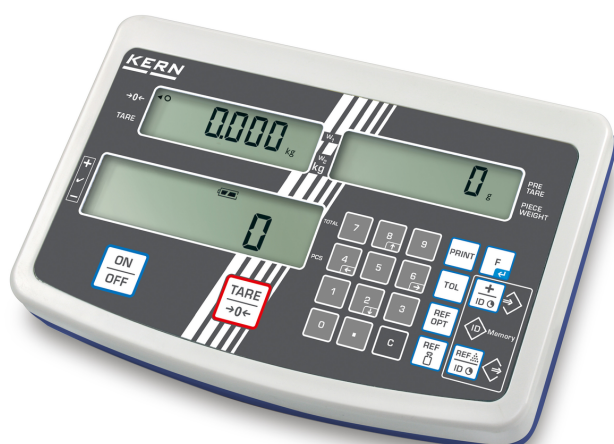

KERN KFS-TM

Afficheur professionnel à trois écrans, aussi avec approbation d'homologation [M]

Forme de construction

Dimensions afficheur (L×P×H)	260×150×65 mm
Dimensions boîtier (L×P×H)	250×160×65 mm
Matériau boîtier de l'écran	Plastiques
Support mural	✓

Fonctions

Nombre de touches pour l'utilisation	21
Auto-Off intervalle(s) en fonctionnement sur piles/batteries	3 min off
Fonction PreTare	✓
Fonction de tare	manuellement (plusieurs fois)
Fonction Hold	✓
Fonction comptage	✓
Pesée de tolérance	✓
Pesée de tolérance - type de signal	acoustique optique
Niveau de formule / de sommation	Sum A
PLU - total	100
Fonction de mémoire de somme	✓
Fonction mémoire	✓
Interfaces	RS-232 de série
Protection IP - écran	non protection IP

Catégorie

Marque	KERN
Catégorie de produit	Composants de technologie de mesure
Groupe de produit	Afficheurs

Système de mesure

Nombre de portée	2
Linéarisation en points	4
Unités de mesure	kg
Unités (si l'appareil est évalué en termes de conformité)	kg
Possibilités d'ajustage	Ajustement avec poids externe

Écran

Écran type	LCD avec rétroéclairage
Écran hauteur de chiffres	16,5 mm
Écran rétroéclairage	oui

KERN KFS-TM

Afficheur professionnel à trois écrans, aussi avec approbation d'homologation [M]

Batterie autonomie - sans rétroéclairage	18 h
--	------