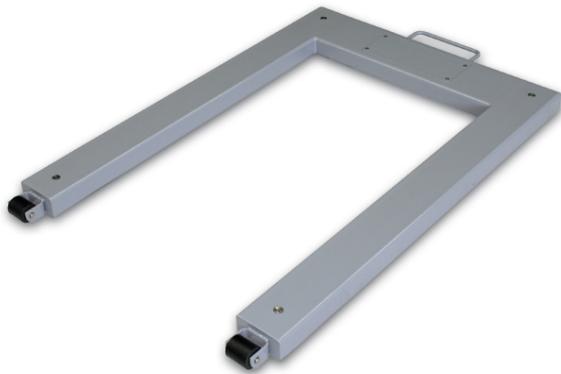

KERN KFU 1500V30M

U-Weegbrug

KERN

Diensten

Artikelnummer voor conformiteitsbeoordeling (ijking)	965-230
Artikelnummer voor DAkS-kalibratie	963-130

Piktogramme

STANDARD

Categorie

Merk	KERN
Productcategorie	Meettechnische componenten
Productgroep	Platforms

Meetsysteem

Afreesbaarheid [d]	500 g
Weegbereik [Max]	1500 kg
Minimumgewicht [Min]	10 kg

Approval

Conformiteitsbeoordeling af fabriek mogelijk	✓
IJkeenheid [e]	500 g

Ontwerp

Afmetingen weegplateau (B×D×H)	840×1300×90 mm
Materiaal weegoppervlak	edelstaal
Materiaal plateau	Edelstaal
Kabellengte	5 m
Toegestane afleesinrichting-kabellengte [Max]	5 m
Stelschroeven verstelbaar	✓
Meetcellen - aantal	4