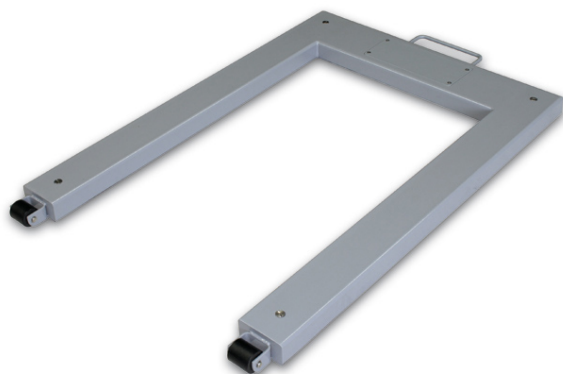

# KERN KFU 600V20M

U-Weegbrug

# KERN

Verzendgewicht 84 kg

## Ontwerp

Afmetingen weegplateau (B×D×H)	840×1300×90 mm
Materiaal weegoppervlak	staal, gelakt
Materiaal meetcel(len)	gelegeerd staal
Kabellengte	5 m
Toegestane afleesinrichting-kabellengte [Max]	5 m
Stelschroeven verstelbaar	✓
Meetcellen - aantal	4