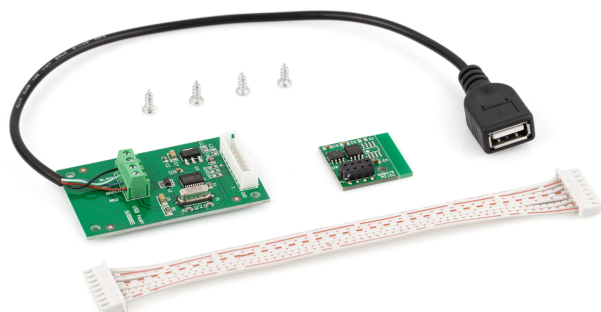

# KERN KIB-A01

Alibigeheugen, inclusief USB-interface voor de export van weegresultaten naar externe gegevensdragers, zoals USB-sticks, harde schijven enz.

## Piktogramme

## Categorie

Merk	KERN
Productcategorie	Weegschalen
Productgroep	Interfacemodules