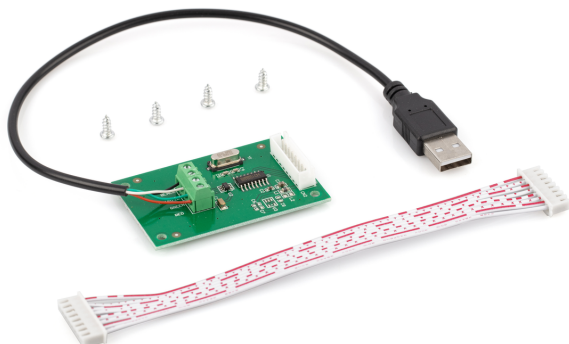

KERN KIB-A03

Niet in combinatie met ijking

KERN

Piktogramme

STANDARD

FACTORY

Categorie

Merk	KERN
Productcategorie	Weegschalen
Productgroep	Interfacemodules

Meetsysteem

Linearisatie	±
--------------	---

Ontwerp

Afmetingen (B×D×H)	10×10×10 mm
--------------------	-------------

Functies

Interfaces	USB (optionele, factory)
Bescherming IP - complete unit	-

Stroomvoorziening