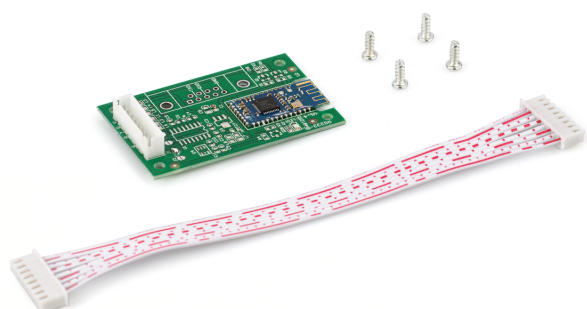

KERN KIB-A04

KERN

Interface de données Bluetooth pour transmission de données sans fil au PC,
pas de possibilité d'équipement ultérieur

Piktogramme

STANDARD

1 DAY

FACTORY

BT

Catégorie

Marque	KERN
Catégorie de produit	Balances
Groupe de produit	Kit Bluetooth

Système de mesure

Linéarité	±
-----------	---

Forme de construction

Dimensions (L×P×H)	10×10×10 mm
--------------------	-------------

Fonctions

Interfaces	Bluetooth (en option, factory)
Protection IP - dispositif complet	-

Alimentation en énergie

Batterie en option	Batterie en option - interne
--------------------	------------------------------