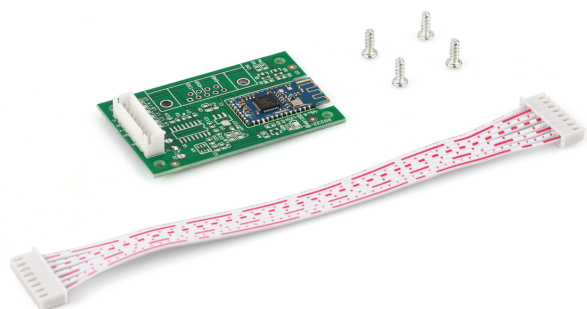

KERN KIB-A04

Bluetooth-gegevensinterface voor de draadloze gegevensoverdracht aan pc,
niet achteraf uitrustbaar

Piktogramme

STANDARD

1 DAY

FACTORY

BT

Categorie

Merk	KERN
Productcategorie	Weegschalen
Productgroep	Bluetoothset

Meetsysteem

Linearisatie	±
--------------	---

Ontwerp

Afmetingen (B×D×H)	10×10×10 mm
--------------------	-------------

Functies

Interfaces	Bluetooth (optionele, factory)
Bescherming IP - complete unit	-